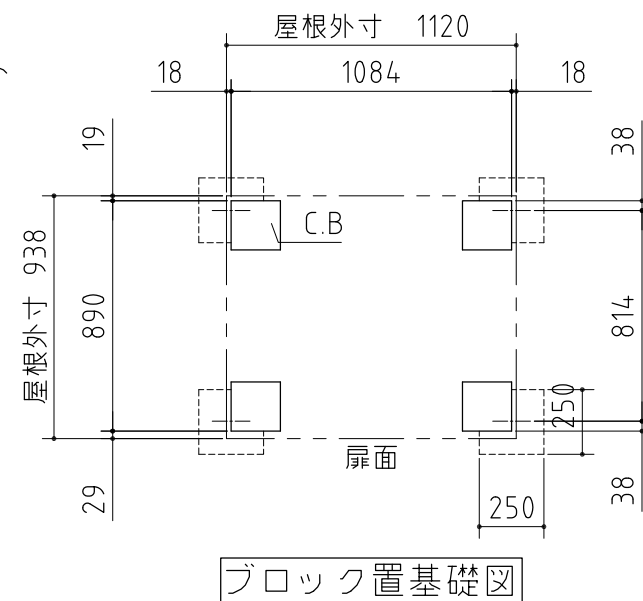

※ 付属の棚板は2枚になります。

仕様図

<縮尺> S=1/30

機種名

MJX-119DP

○有効開口寸法：472×1454 (mm)

○床面積：1.00㎡(0.30坪)