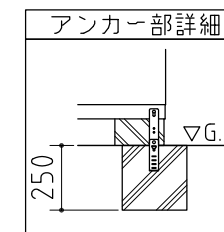

※ 付属の棚板は2枚になります。

仕様図

<縮尺> S=1/30

機種名

MJX-119DP

○有効開口寸法：472×1454 (mm)

○床面積：1.00㎡(0.30坪)