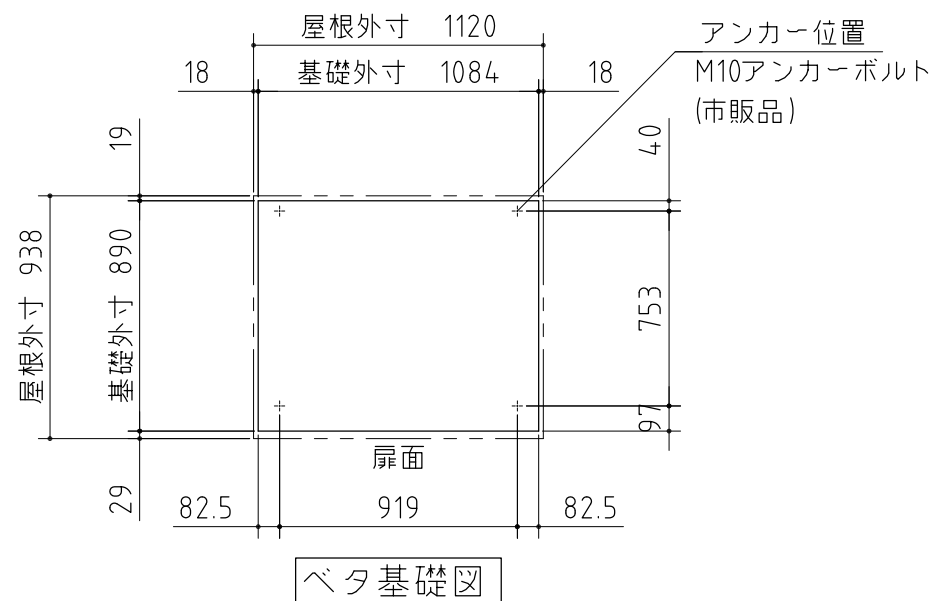

※ 付属の棚板は2枚になります。

仕様図

<縮尺> S=1/30

機種名

MJX-119DP

○有効開口寸法：472×1454 (mm)

○床面積：1.00㎡(0.30坪)